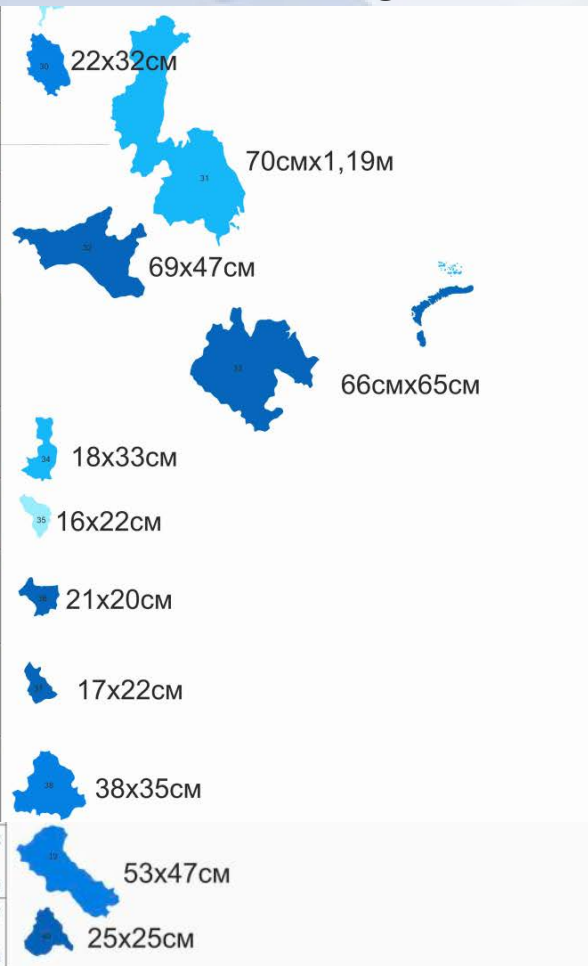

84смx1,9м

46x50см

25x58см

КАРТА РОССИИ. ВЕК XXI

| | | | | | | |
|----------------|----------------------------------|--|--------|------------|--------------|---|
| 30 | Ставропольский край | | 66160 | √2 800 674 | Ставрополь | 26 муниципальных районов, 9 городских округов |
| 31 | Хабаровский край | | 787633 | √1 328 302 | Хабаровск | 17 муниципальных районов, 2 городских округа |
| Области | | | | | | |
| 32 | Амурская область | | 361908 | √798 424 | Благовещенск | 20 муниципальных районов, 8 городских округов |
| 33 | Архангельская область | | 589913 | √1 155 028 | Архангельск | 19 муниципальных районов, 7 городских округов (без НАО) |
| 34 | Астраханская область | | 49024 | √1 017 514 | Астрахань | 11 муниципальных районов, 2 городских округа |
| 35 | Белгородская область | | 27134 | √1 549 876 | Белгород | 19 муниципальных районов, 3 городских округа |
| 36 | Брянская область | | 34857 | √1 210 982 | Брянск | 27 муниципальных районов, 6 городских округов |
| 37 | Владимирская область | | 29084 | √1 378 337 | Владимир | 16 муниципальных районов, 5 городских округов |
| 38 | Волгоградская область | | 112877 | √2 521 276 | Волгоград | 32 муниципальных района, 6 городских округов |
| 39 | Вологодская область | | 144527 | √1 176 689 | Вологда | 26 муниципальных районов, 2 городских округа |
| 40 | Воронежская область | | 52216 | √2 333 768 | Воронеж | 31 муниципальный район, 3 городских округа |

 20 x 20,5 см

 37 x 34 см

 17 x 17 см

 50,5 x 65,5 см

 19 x 25 см

 36 x 48,5 см

 39,5 x 24 см

КАРТА РОССИИ. ВЕК XXI

Местоположение субъекта РФ
на вышитой карте

ВСЕРОССИЙСКИЙ ПРОЕКТ «ВЫШИТАЯ КАРТА РОССИИ»

Общий вид экспозиции