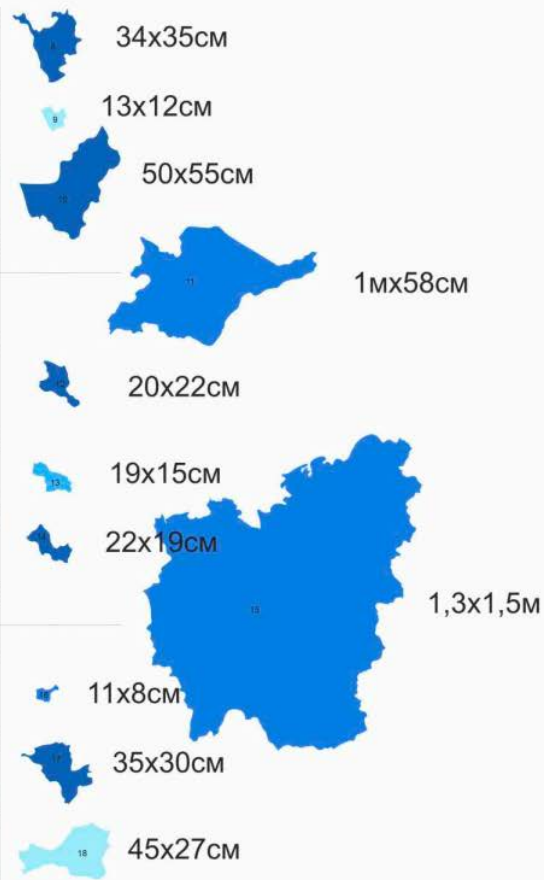

КАРТА РОССИИ. ВЕК XXI

Общий размер полотна составляет 3 м в высоту и 6,71м. в ширину.
Размеры полотен для вышивки субъектов Российской Федерации исходя из общего размера карты представлены в таблице

Список регионов по алфавиту

размер полотна

КАРТА РОССИИ. ВЕК XXI

| | | | | | | |
|----|-------------------------------|---|---------|------------|--------------|--|
| 8 | Калмыкия |  | 74731 | √275 413 | Элиста | 13 муниципальных районов, 1 городской округ |
| 9 | Карачаево - Черкесия |  | 14277 | √466 305 | Черкесск | 10 муниципальных районов, 2 городских округа |
| 10 | Карелия |  | 180520 | √622 484 | Петрозаводск | 16 муниципальных районов, 2 городских округа |
| 11 | Коми |  | 416774 | √840 873 | Сыктывкар | 15 муниципальных районов, 5 городских округов |
| 12 | Крым |  | 26081 | √1 913 731 | Симферополь | 14 муниципальных районов, 11 городских округов |
| 13 | Марий Эл |  | 23375 | √682 333 | Йошкар-Ола | 14 муниципальных районов, 3 городских округа |
| 14 | Мордовия |  | 26128 | √805 056 | Саранск | 22 муниципальных района, 1 городской округ |
| 15 | Саха (Якутия) |  | 3083523 | √964 330 | Якутск | 34 муниципальных района, 2 городских округа |
| 16 | Северная Осетия – Алания |  | 7987 | √701 765 | Владикавказ | 8 муниципальных районов, 1 городской округ |
| 17 | Татарстан |  | 67847 | √3 894 284 | Казань | 43 муниципальных района, 2 городских округа |
| 18 | Тыва |  | 168604 | √321 722 | Кызыл | 17 муниципальных районов, 2 городских округа |

 20 x 20,5 см

 37 x 34 см

 17 x 17 см

 50,5 x 65,5 см

 19 x 25 см

 36 x 48,5 см

 39,5 x 24 см

КАРТА РОССИИ. ВЕК XXI