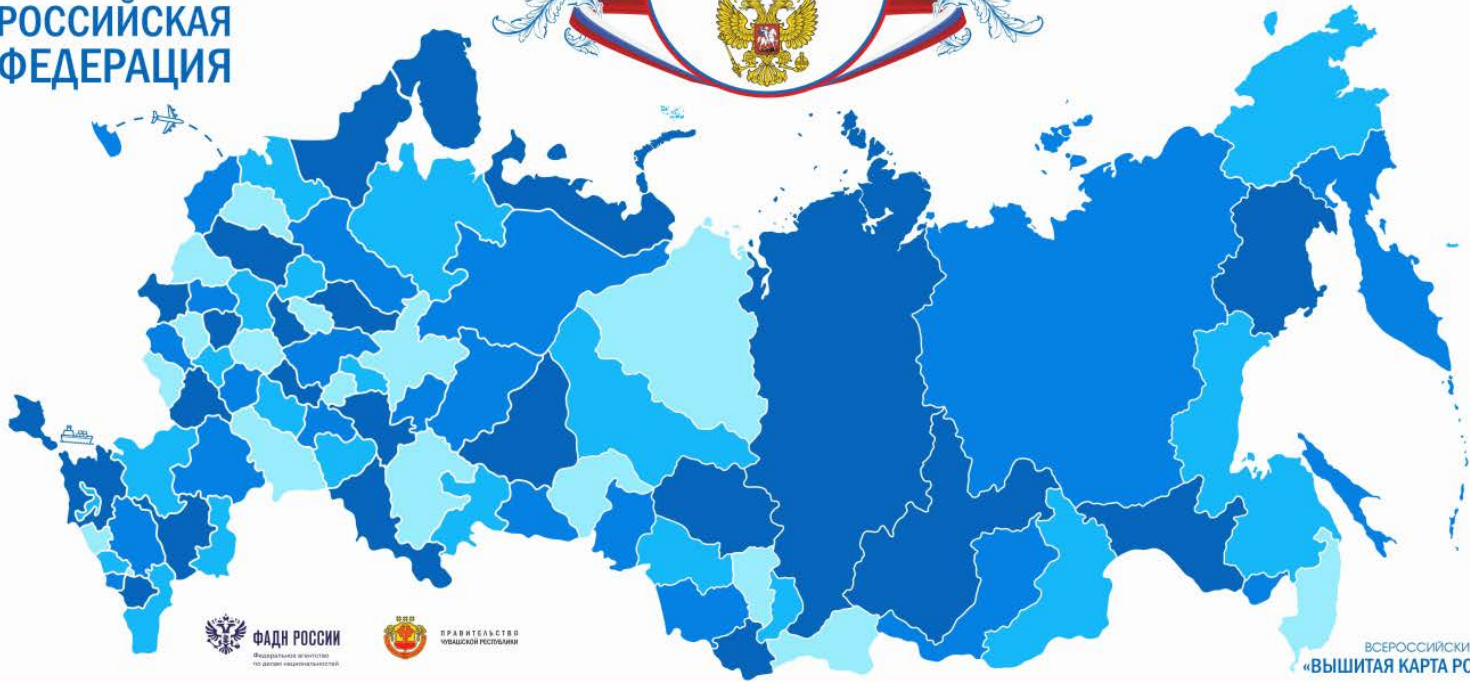

КАРТА РОССИИ. ВЕК XXI

| | Автономная область | | | | | |
|--------------------------|------------------------------|---|--------|------------|----------------|---|
| 81 | Еврейская АО |  | 36271 | √162 014 | Биробиджан | 5 муниципальных районов, 1 городской округ |
| Автономные округа | | | | | | |
| 82 | Ненецкий АО |  | 176810 | √43 997 | Нарьян-Мар | 1 муниципальный район, 1 городской округ |
| 83 | Ханты-Мансийский АО – Югра |  | 534801 | √1 655 074 | Ханты-Мансийск | 9 муниципальных районов, 13 городских округов |
| 84 | Чукотский |  | 721481 | √49 348 | Анадырь | 6 муниципальных районов, 1 городской округ |
| 85 | Ямало-Ненецкий |  | 769250 | √538 547 | Салехард | 7 муниципальных районов, 6 городских округов |

ВСЕРОССИЙСКИЙ ПРОЕКТ «ВЫШИТАЯ КАРТА РОССИИ»

Элементы карты, вышиваемые на территории Чувашии

6720,00 мм

3100,00 мм

РОССИЙСКАЯ
ФЕДЕРАЦИЯ

ВСЕРОССИЙСКИЙ ПРОЕКТ
«ВЫШИТАЯ КАРТА РОССИИ»

ВСЕРОССИЙСКИЙ ПРОЕКТ «ВЫШИТАЯ КАРТА РОССИИ»